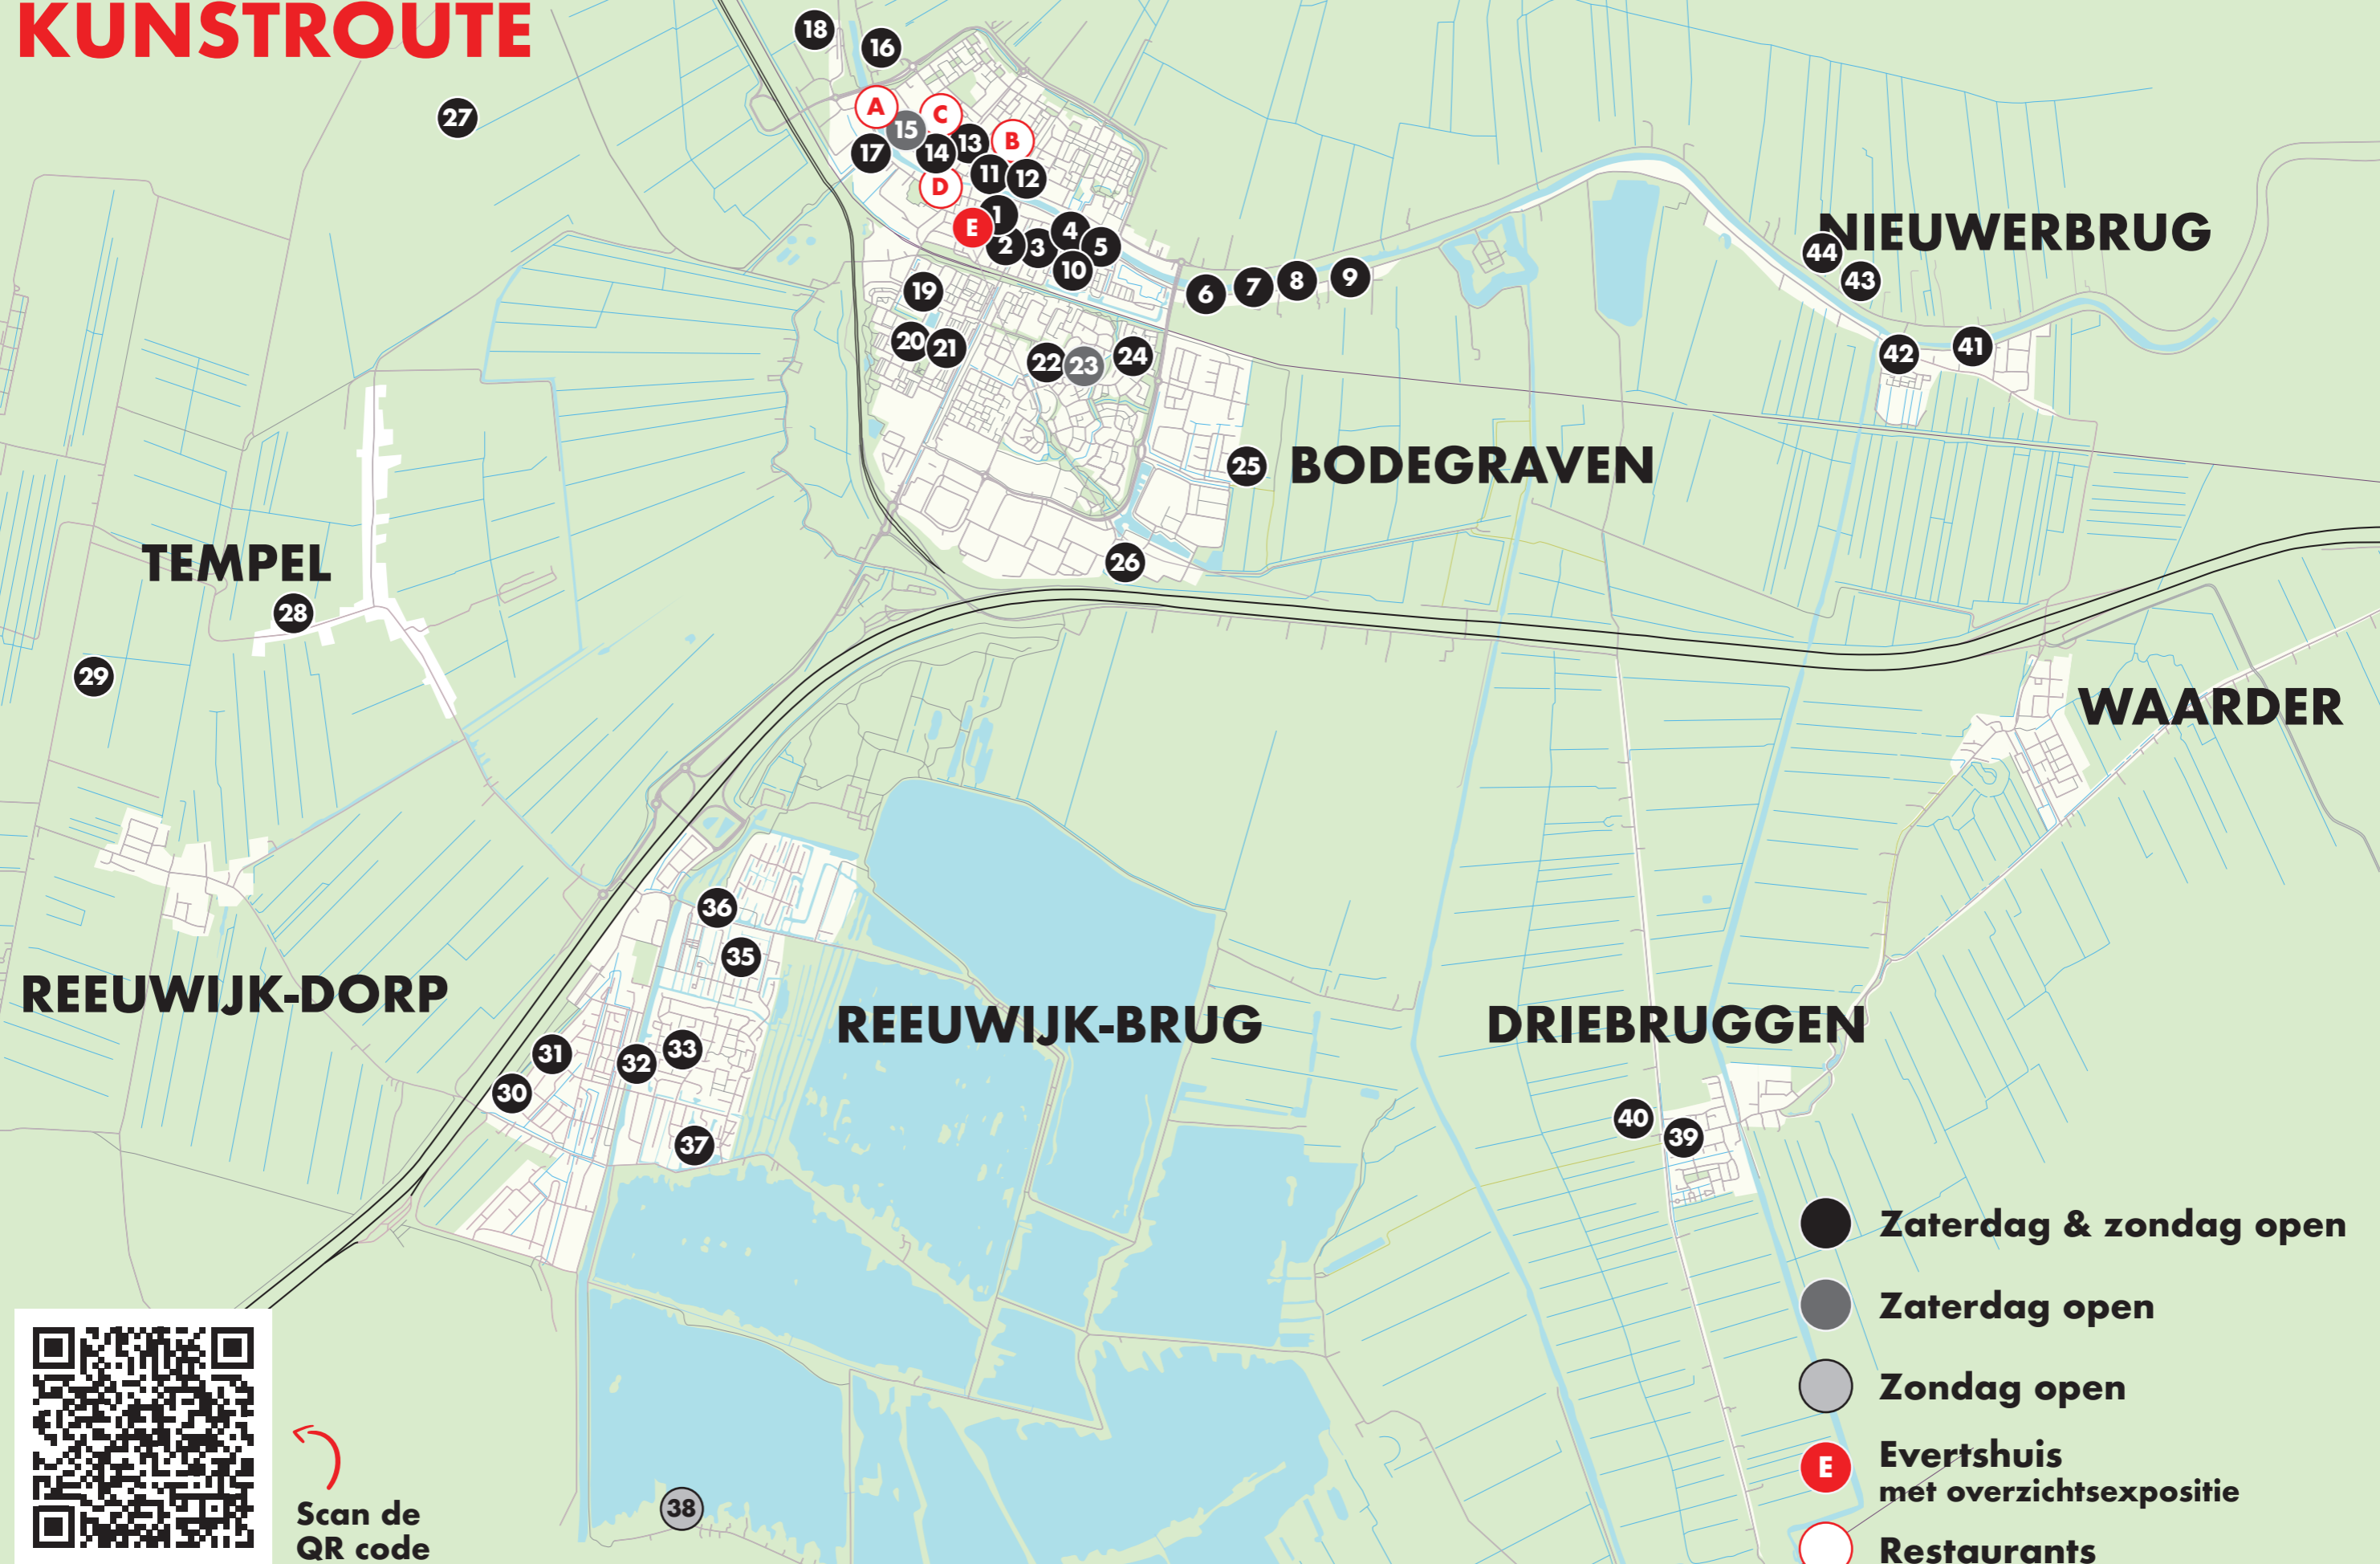

PLATTEGROND KUNSTROUTE

Scan de
QR code

- Zaterdag & zondag open
- Zaterdag open
- Zondag open
- Evertshuis met overzichtsexpositie
- Restaurants